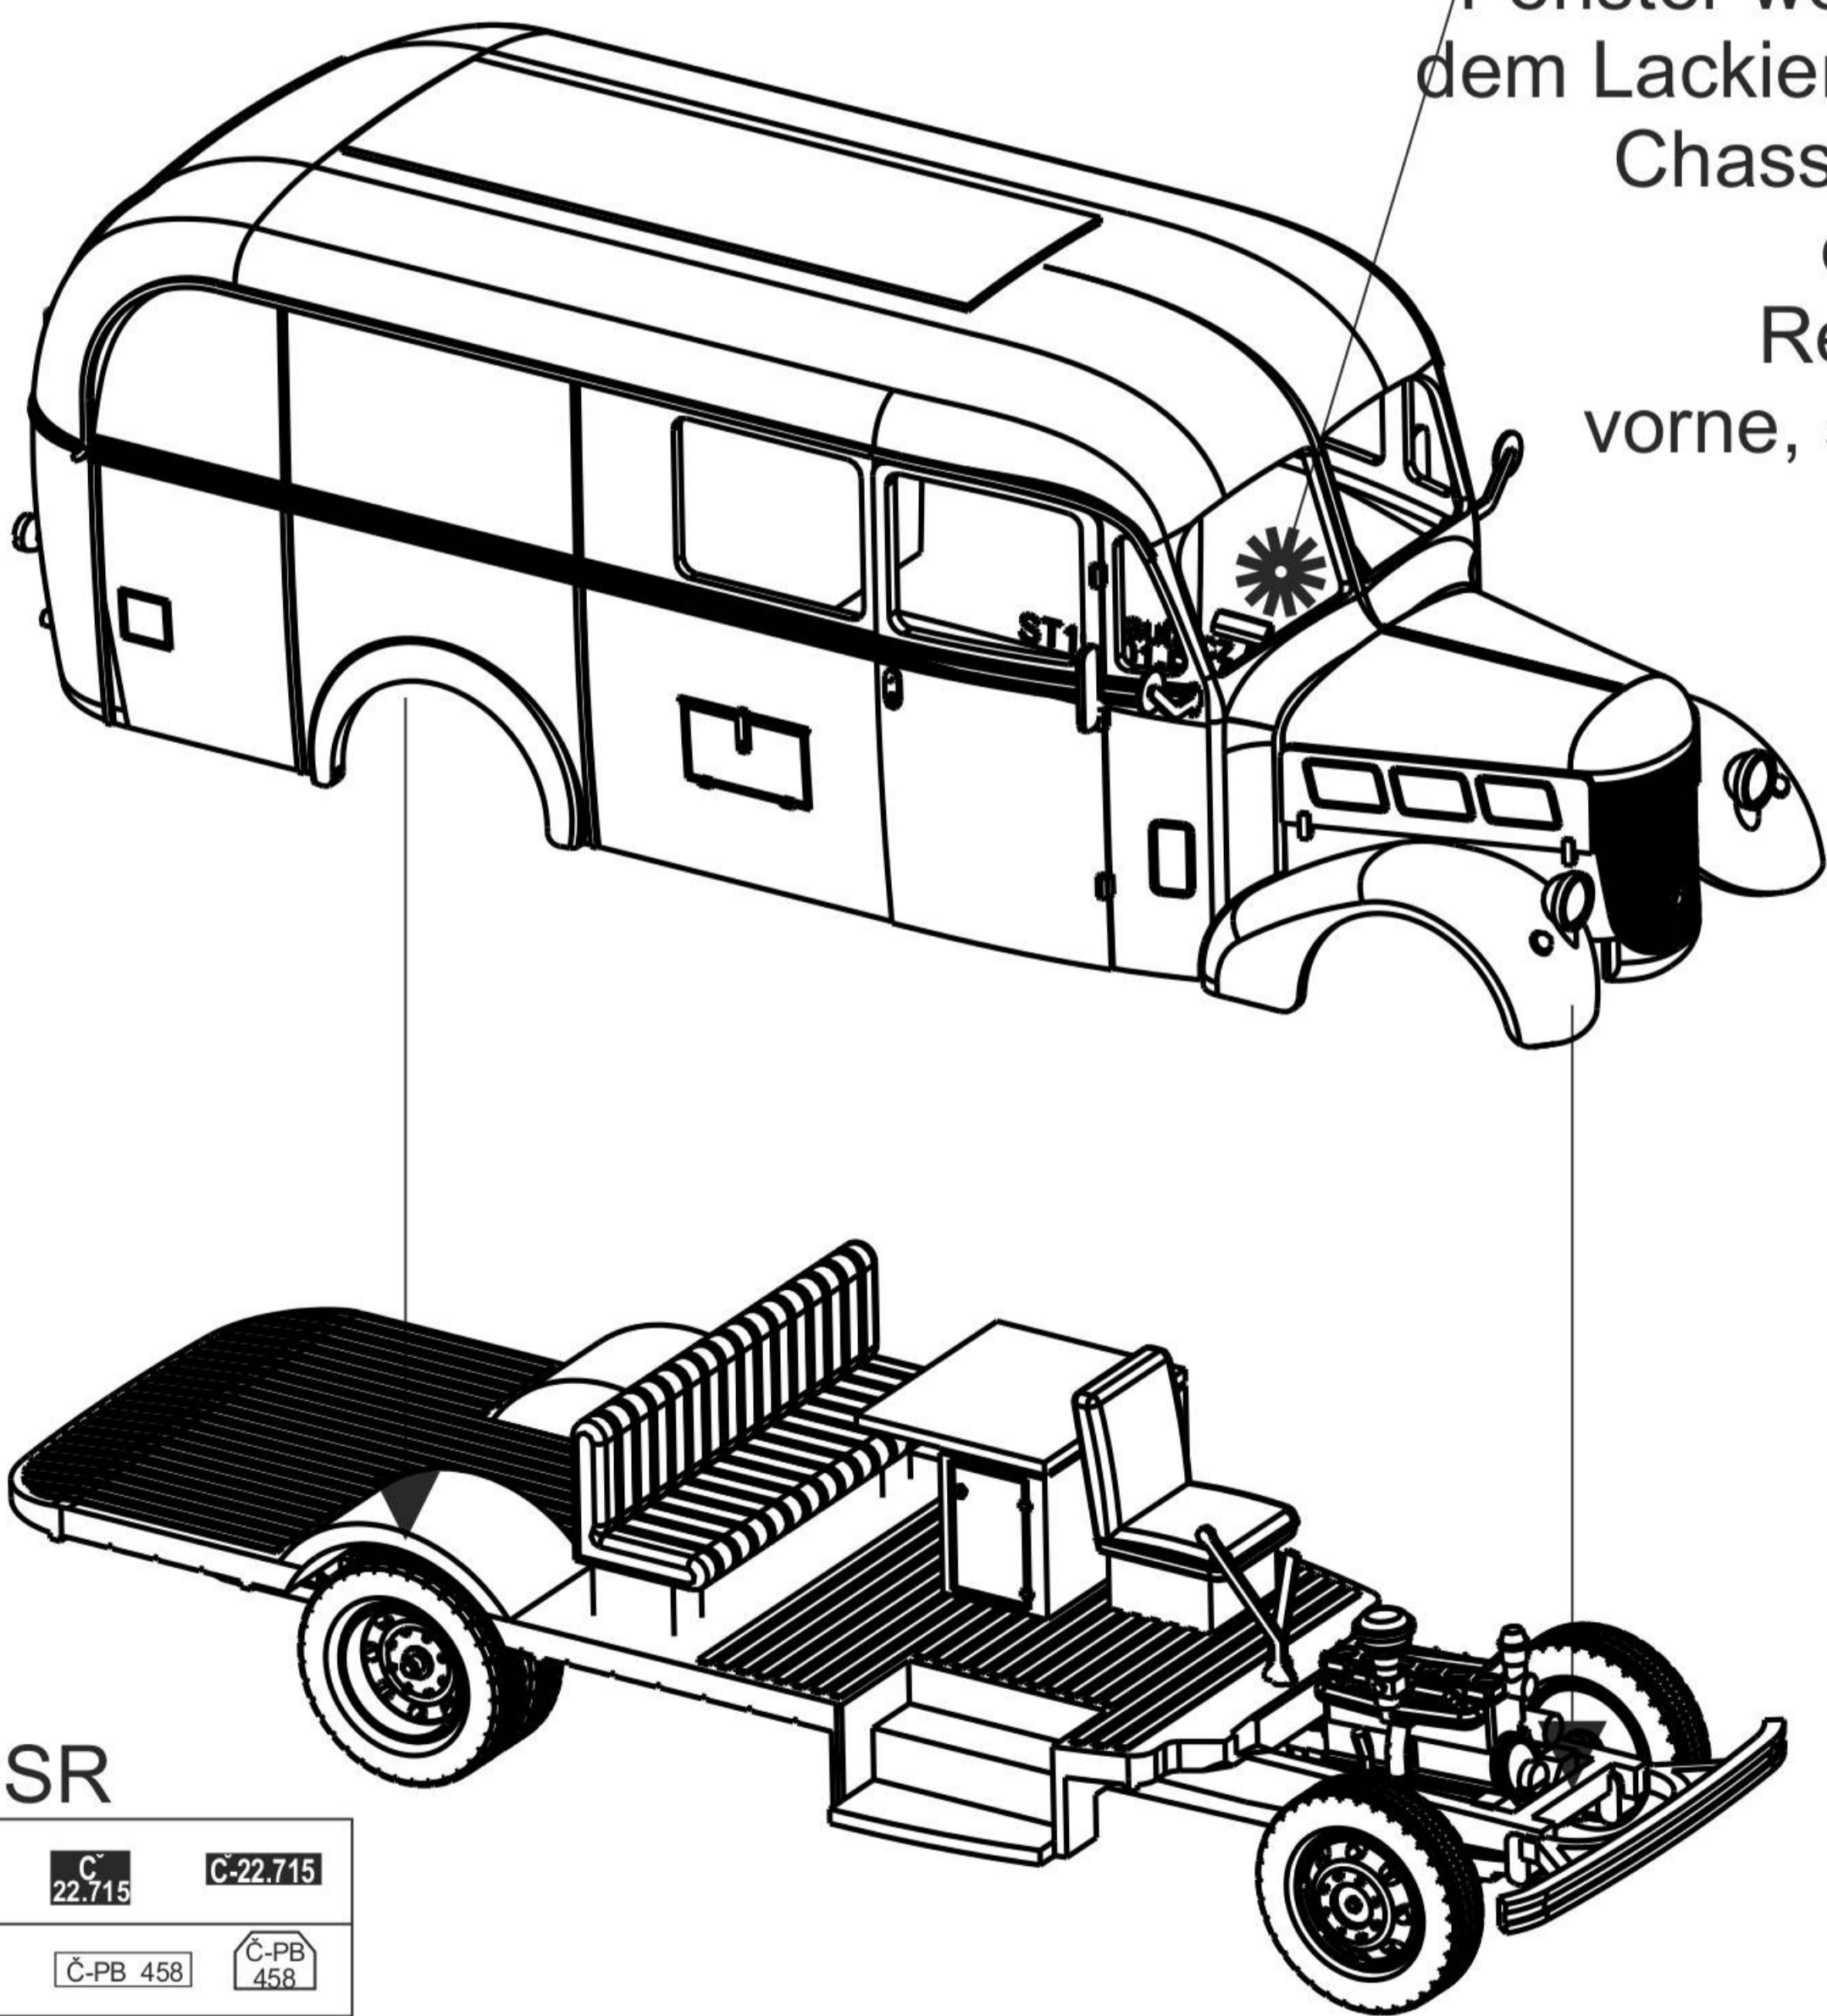

hnědá / Braun

černá / Schwarz

okna vlepít po nabarvení před montáží podvozku, pořadí: přední, boční, boční

Fenster werden nach dem Lackieren vor der Chassismontage eingeklebt, Reihenfolge: vorne, seitlich(2x)

SPZ ČSR

do 1938		C-22715
1945-1953		C-PB 45B
1953-1964		AB 12-12

ČSSR

ČSP

? modrá / Blau  
khaki / Khaki

černá / Schwarz