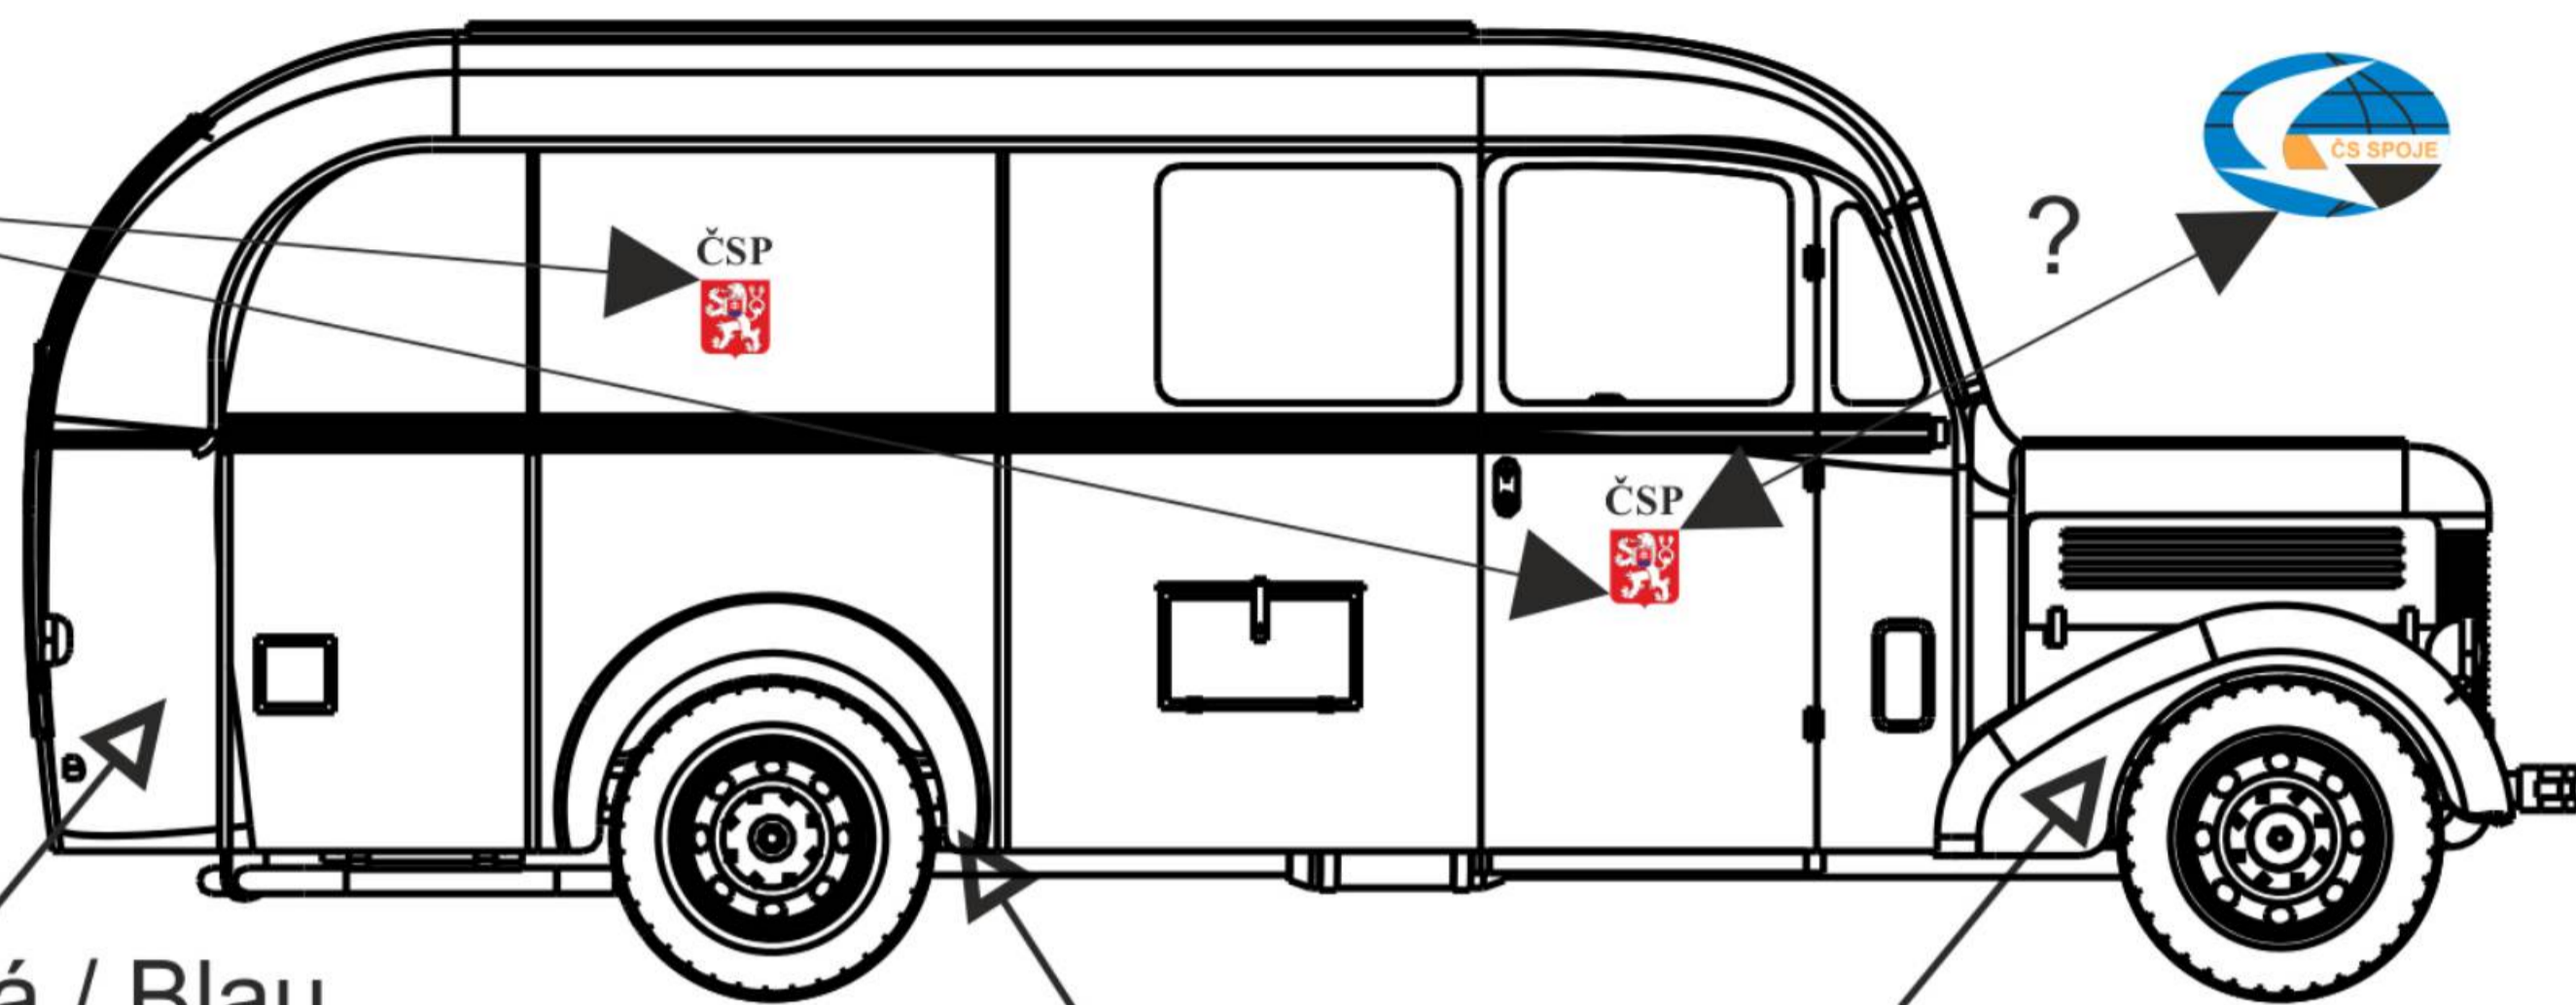

hnědá / Braun

černá / Schwarz

okna vlepít po nabarvení před montáží podvozku, pořadí: přední, boční, boční

Fenster werden nach dem Lackieren vor der Chassismontage eingeklebt, Reihenfolge: vorne, seitlich(2x)

SPZ ČSR

do 1938		C-22715
1945-1953		C-PB 45B
1953-1964		AB 12-12

ČSSR

ČSP

? modrá / Blau  
khaki / Khaki

černá / Schwarz