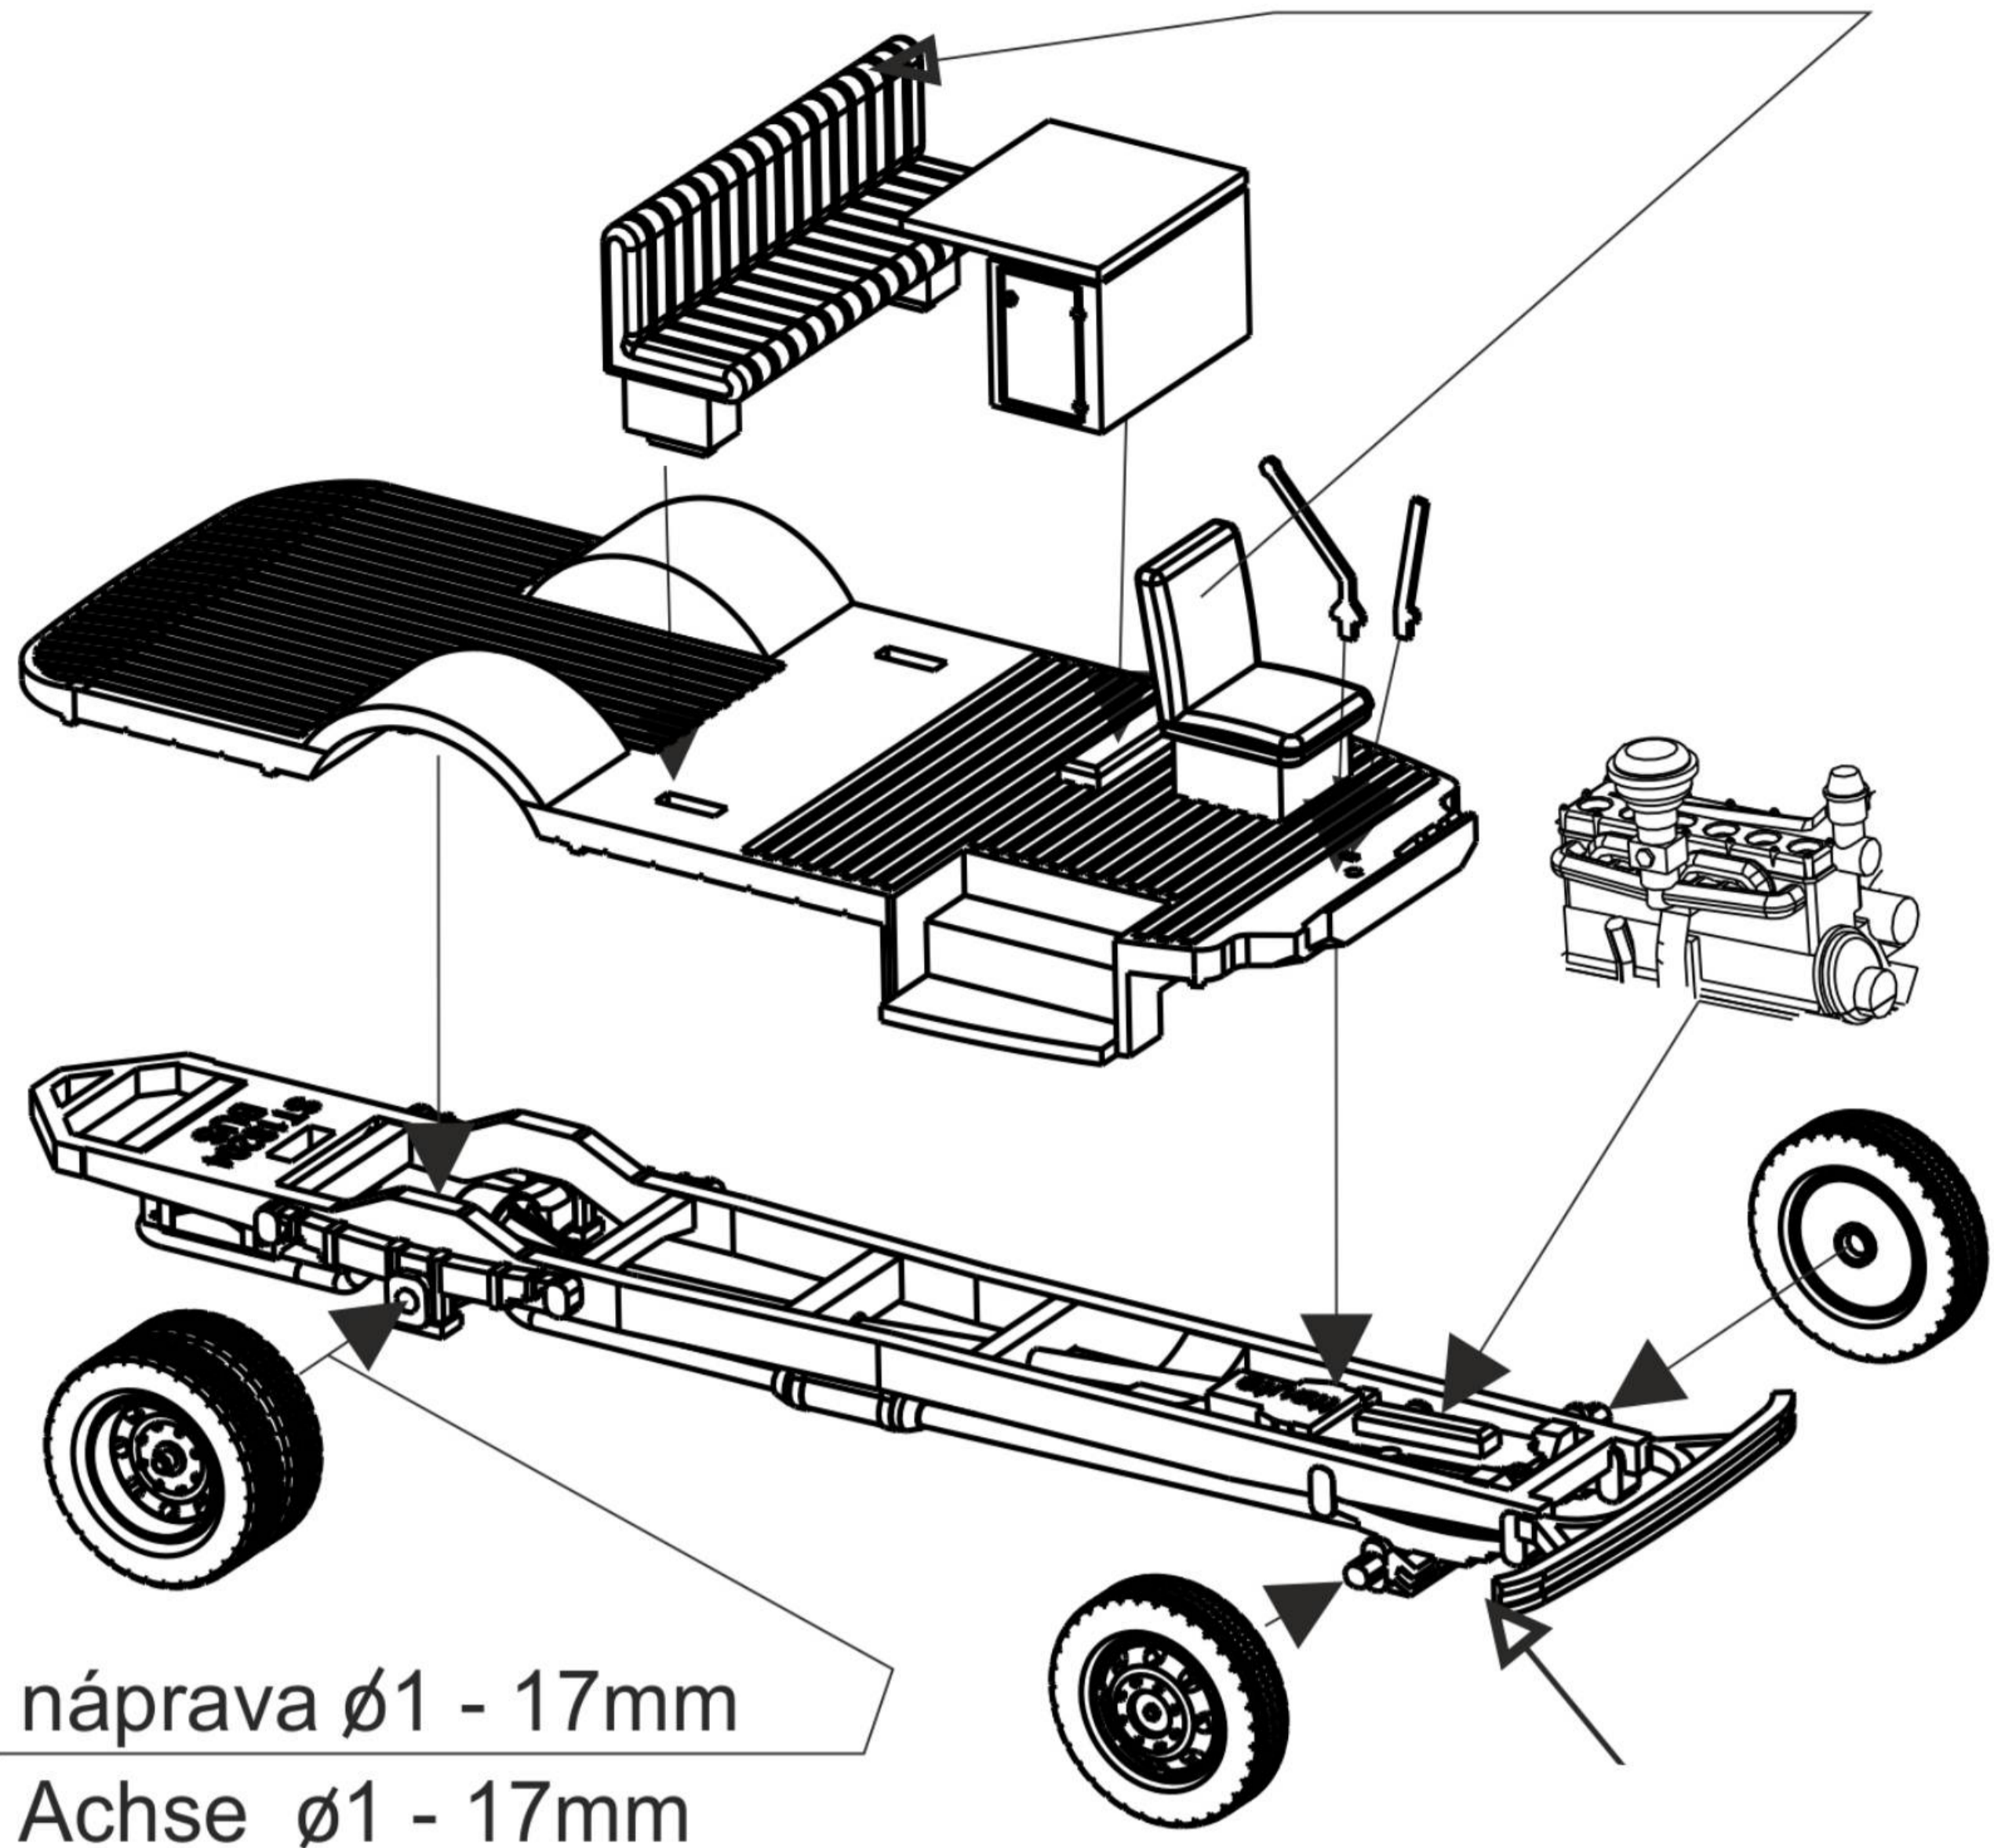

hnědá / Braun

černá / Schwarz

okna vlepít po nabarvení před montáží podvozku, pořadí: přední, boční, boční

Fenster werden nach dem Lackieren vor der Chassismontage eingeklebt, Reihenfolge: vorne, seitlich(2x)

SPZ ČSR

do 1938		C-22715
1945-1953		C-PB 45B
1953-1964		AB 12-12

ČSSR

ČSP

? modrá / Blau  
khaki / Khaki

černá / Schwarz