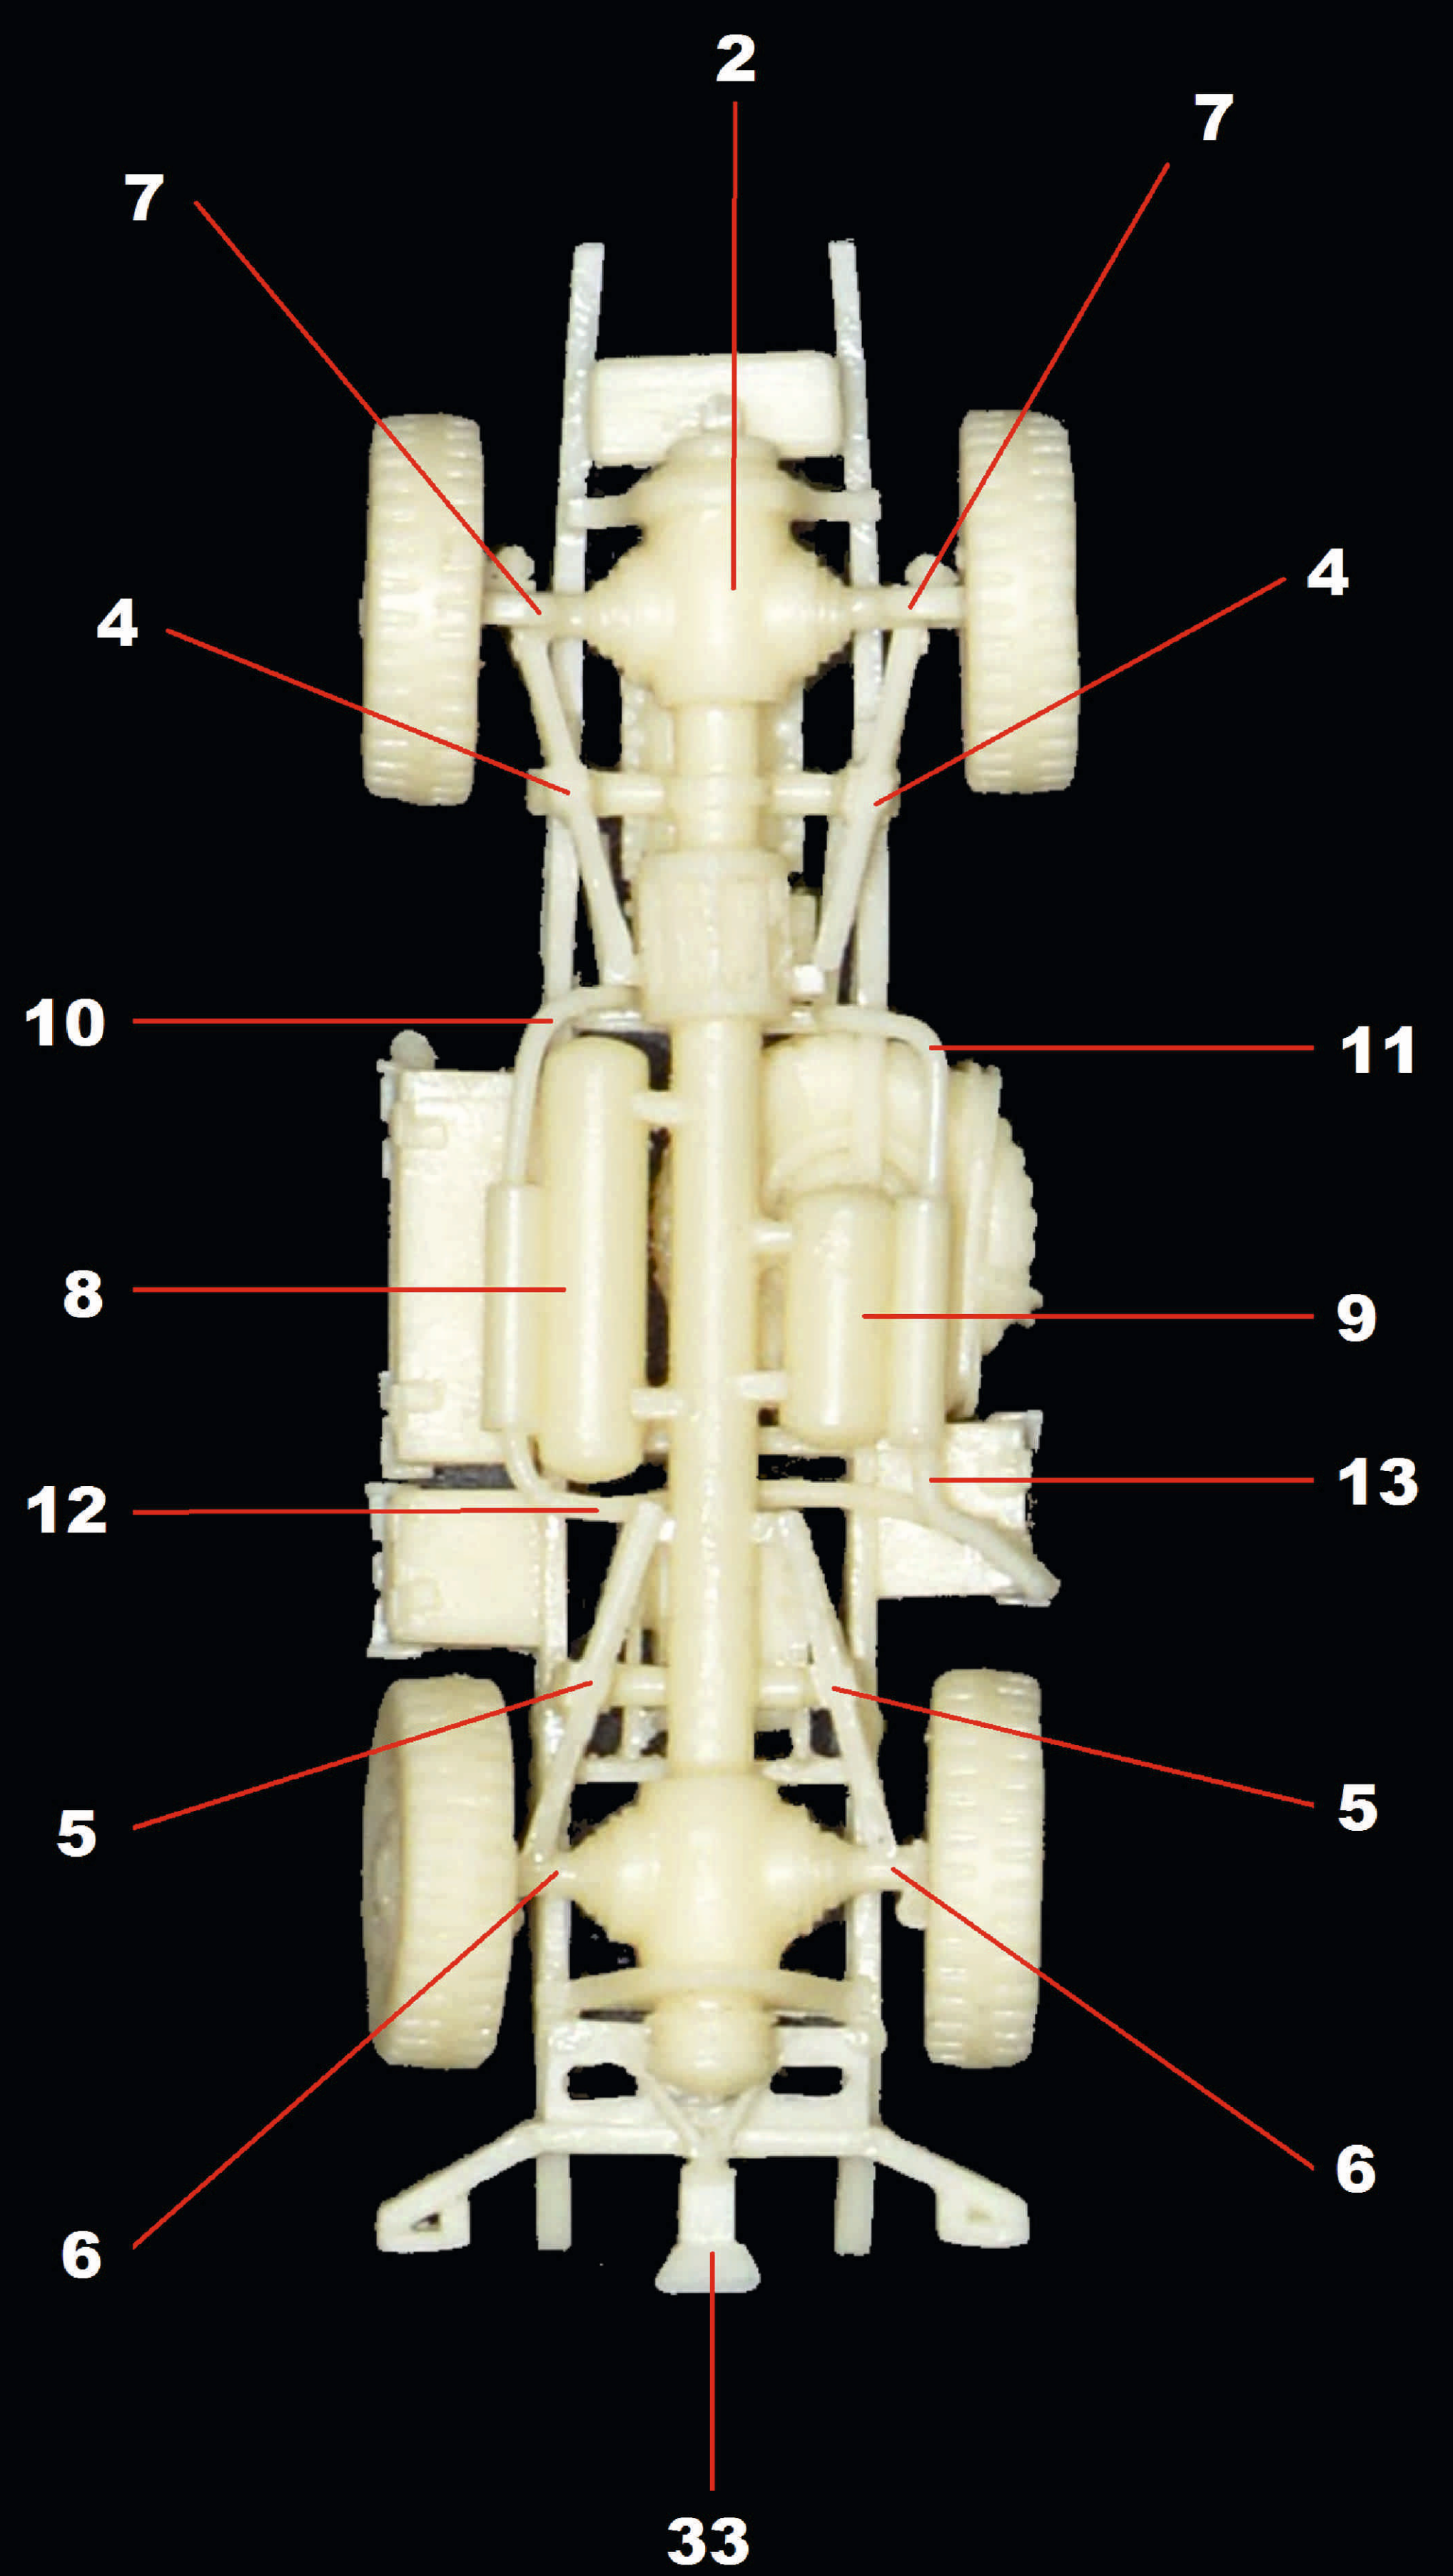

## JMPK 87002 Tatra T128 valník

13

7

12

18

18

4