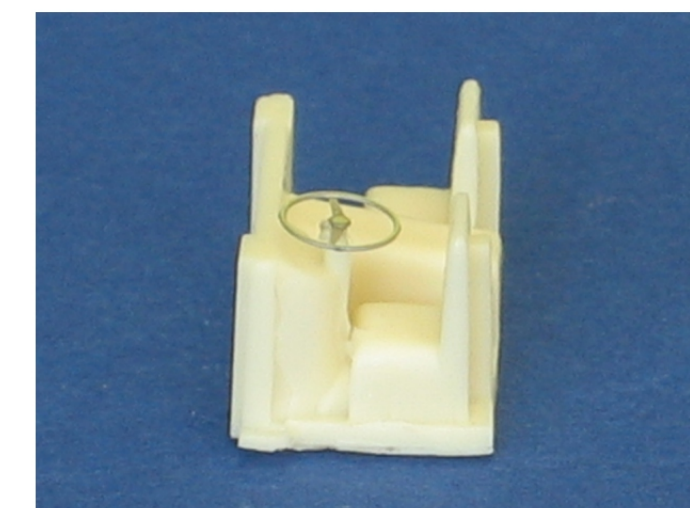

**Praga V3S chassis**

\* - pouze typ M6

**JMPK 87047 PRAGA valník s plachtou**

© EDUARD 2013 Made in Czech Republic