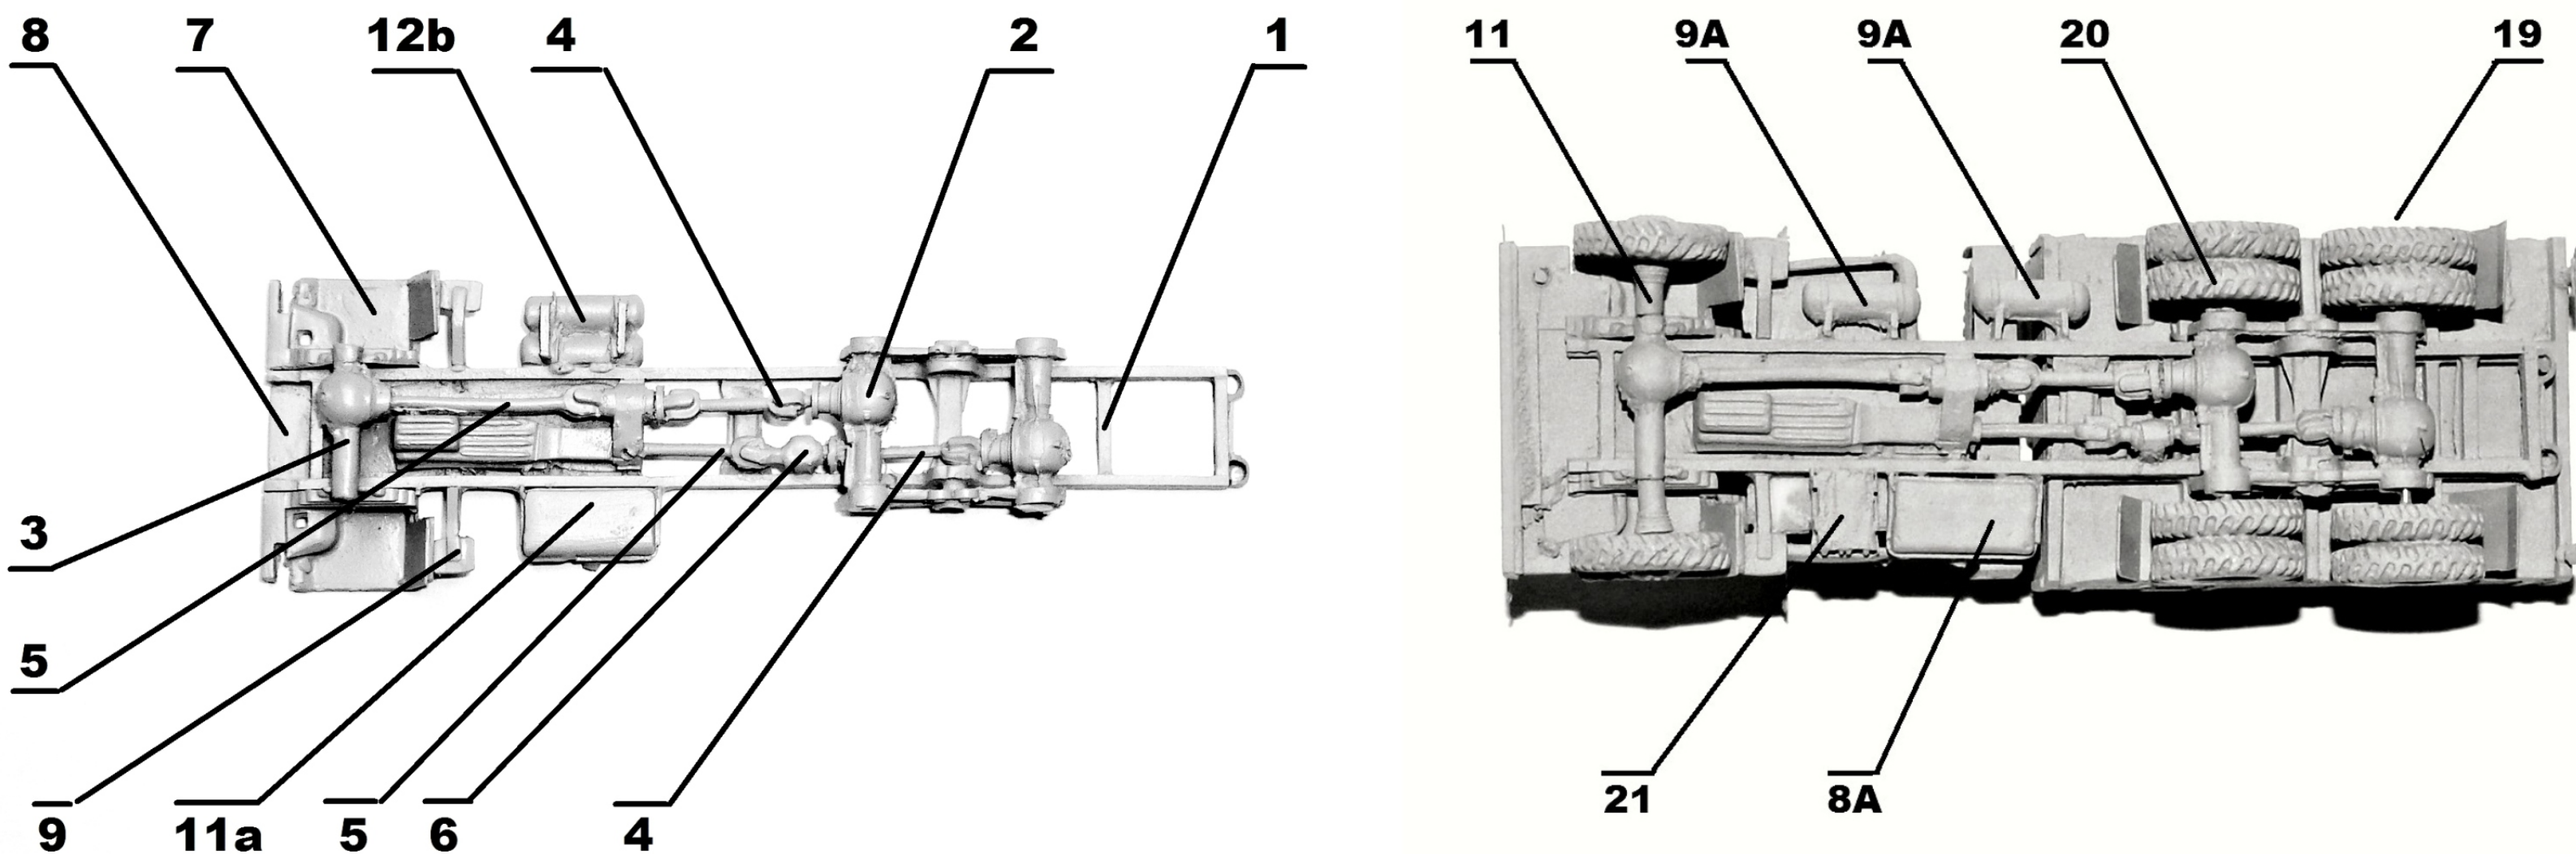

**Praga V3S chassis**

\* - pouze typ M6

**JMPK 87047 PRAGA valník s plachtou**

© EDUARD 2013 Made in Czech Republic